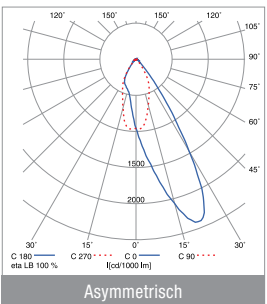

Verfügbare Ausstrahlwinkel