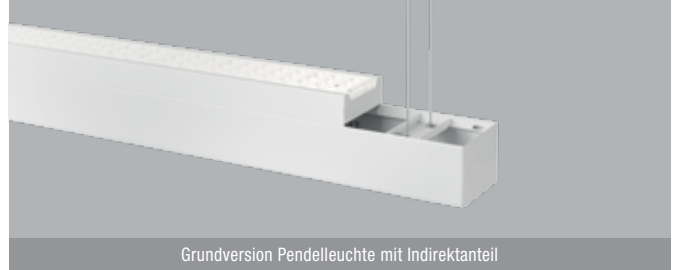

Multifunktionales Baukastensystem

Grundversionen

IP40 LED