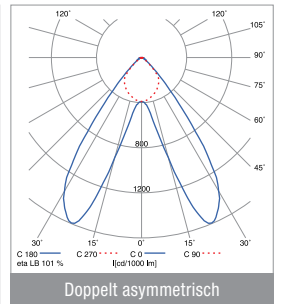

Verfügbare Ausstrahlwinkel