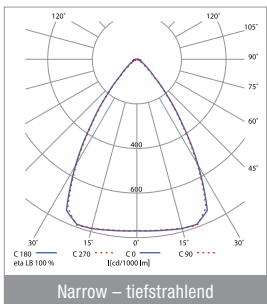

Verfügbare Ausstrahlwinkel