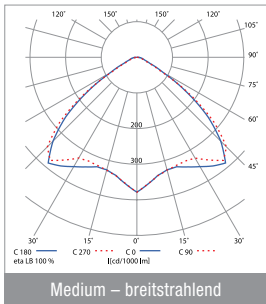

Verfügbare Ausstrahlwinkel