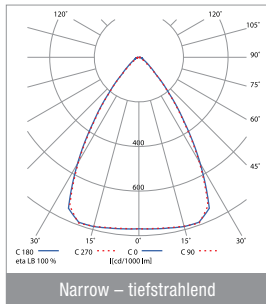

Verfügbare Ausstrahlwinkel