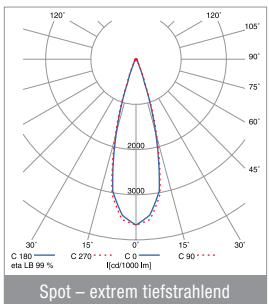

Verfügbare Ausstrahlwinkel