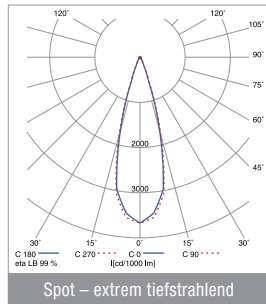

Verfügbare Ausstrahlwinkel