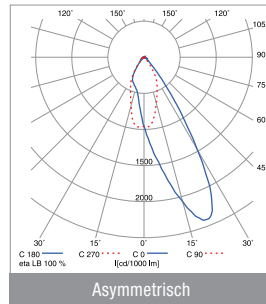

Verfügbare Ausstrahlwinkel