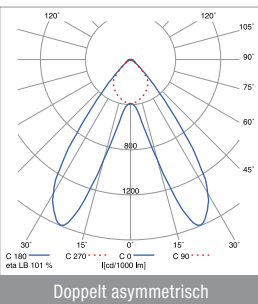

Verfügbare Ausstrahlwinkel