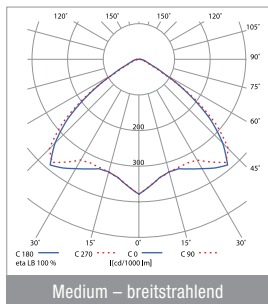

Verfügbare Ausstrahlwinkel